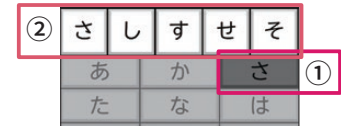

約5,010万画素の高感度カメラを搭載

カメラは約5,010万画素。
暗いシーンでも明るく美しい撮影が可能です。

約5,010万画素

文字入力もらくらく

独自のタッチ入力や
賢い日本語入カシステム
Super ATOK ULTIAS for らくらくを搭載。

らくらく2タッチ入力

例:「せ」を入力する場合
「さ」をタップし、表示された「さ行」から「せ」をタップ

安心して、長く使える