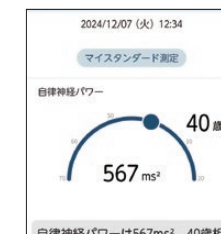

まぶしい屋外でも画面を見やすく調整します。
また、視認性に優れたUD新丸ゴフォントで文字の読みやすさを重視しています。

ブグサきさ

おまかせズーム

小さい文字や画像をいつでも大きく表示できます。

マイクボタンを押す

らくらくスマートフォン
史上最大*
約**6.1**インチ
大画面

ホームボタン

ワンタッチダイヤル

押すだけで迷わず戻れる よく連絡を取る相手を登録しておく、電話やメールが簡単にできる(最大9個まで登録可能)

日々の健康管理もスマホで手軽に。

自律神経計測・可視化機能を搭載

センサーに指を密着させるだけで自律神経の状態を計測、可視化。
それをもとにアドバイスが受けられます。

ララしあコネクト

自律神経を計測

アドバイスで鍛える

自律神経の見える化