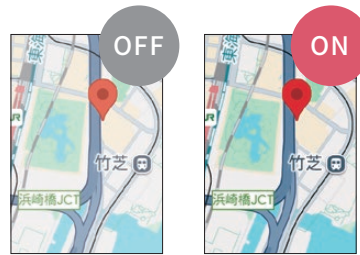

まぶしい屋外でも画面を見やすく調整します。
また、視認性に優れたUD新丸ゴフォントで文字の読みやすさを重視しています。

ブグサきさ

おまかせズーム

小さい文字や画像をいつでも大きく表示できます。

マイクボタンを押す

らくらくスマートフォン
史上最大*
約**6.1**インチ
大画面

ホームボタン

ワンタッチダイヤル

押すだけで迷わず戻れる よく連絡を取る相手を登録しておく、電話やメールが簡単にできる(最大9個まで登録可能)

日々の健康管理もスマホで手軽に。

自律神経計測・可視化機能を搭載

センサーに指を密着させるだけで自律神経の状態を計測、可視化。
それをもとにアドバイスが受けられます。

ララしあコネクト

自律神経を計測

アドバイスで鍛える

自律神経の見える化